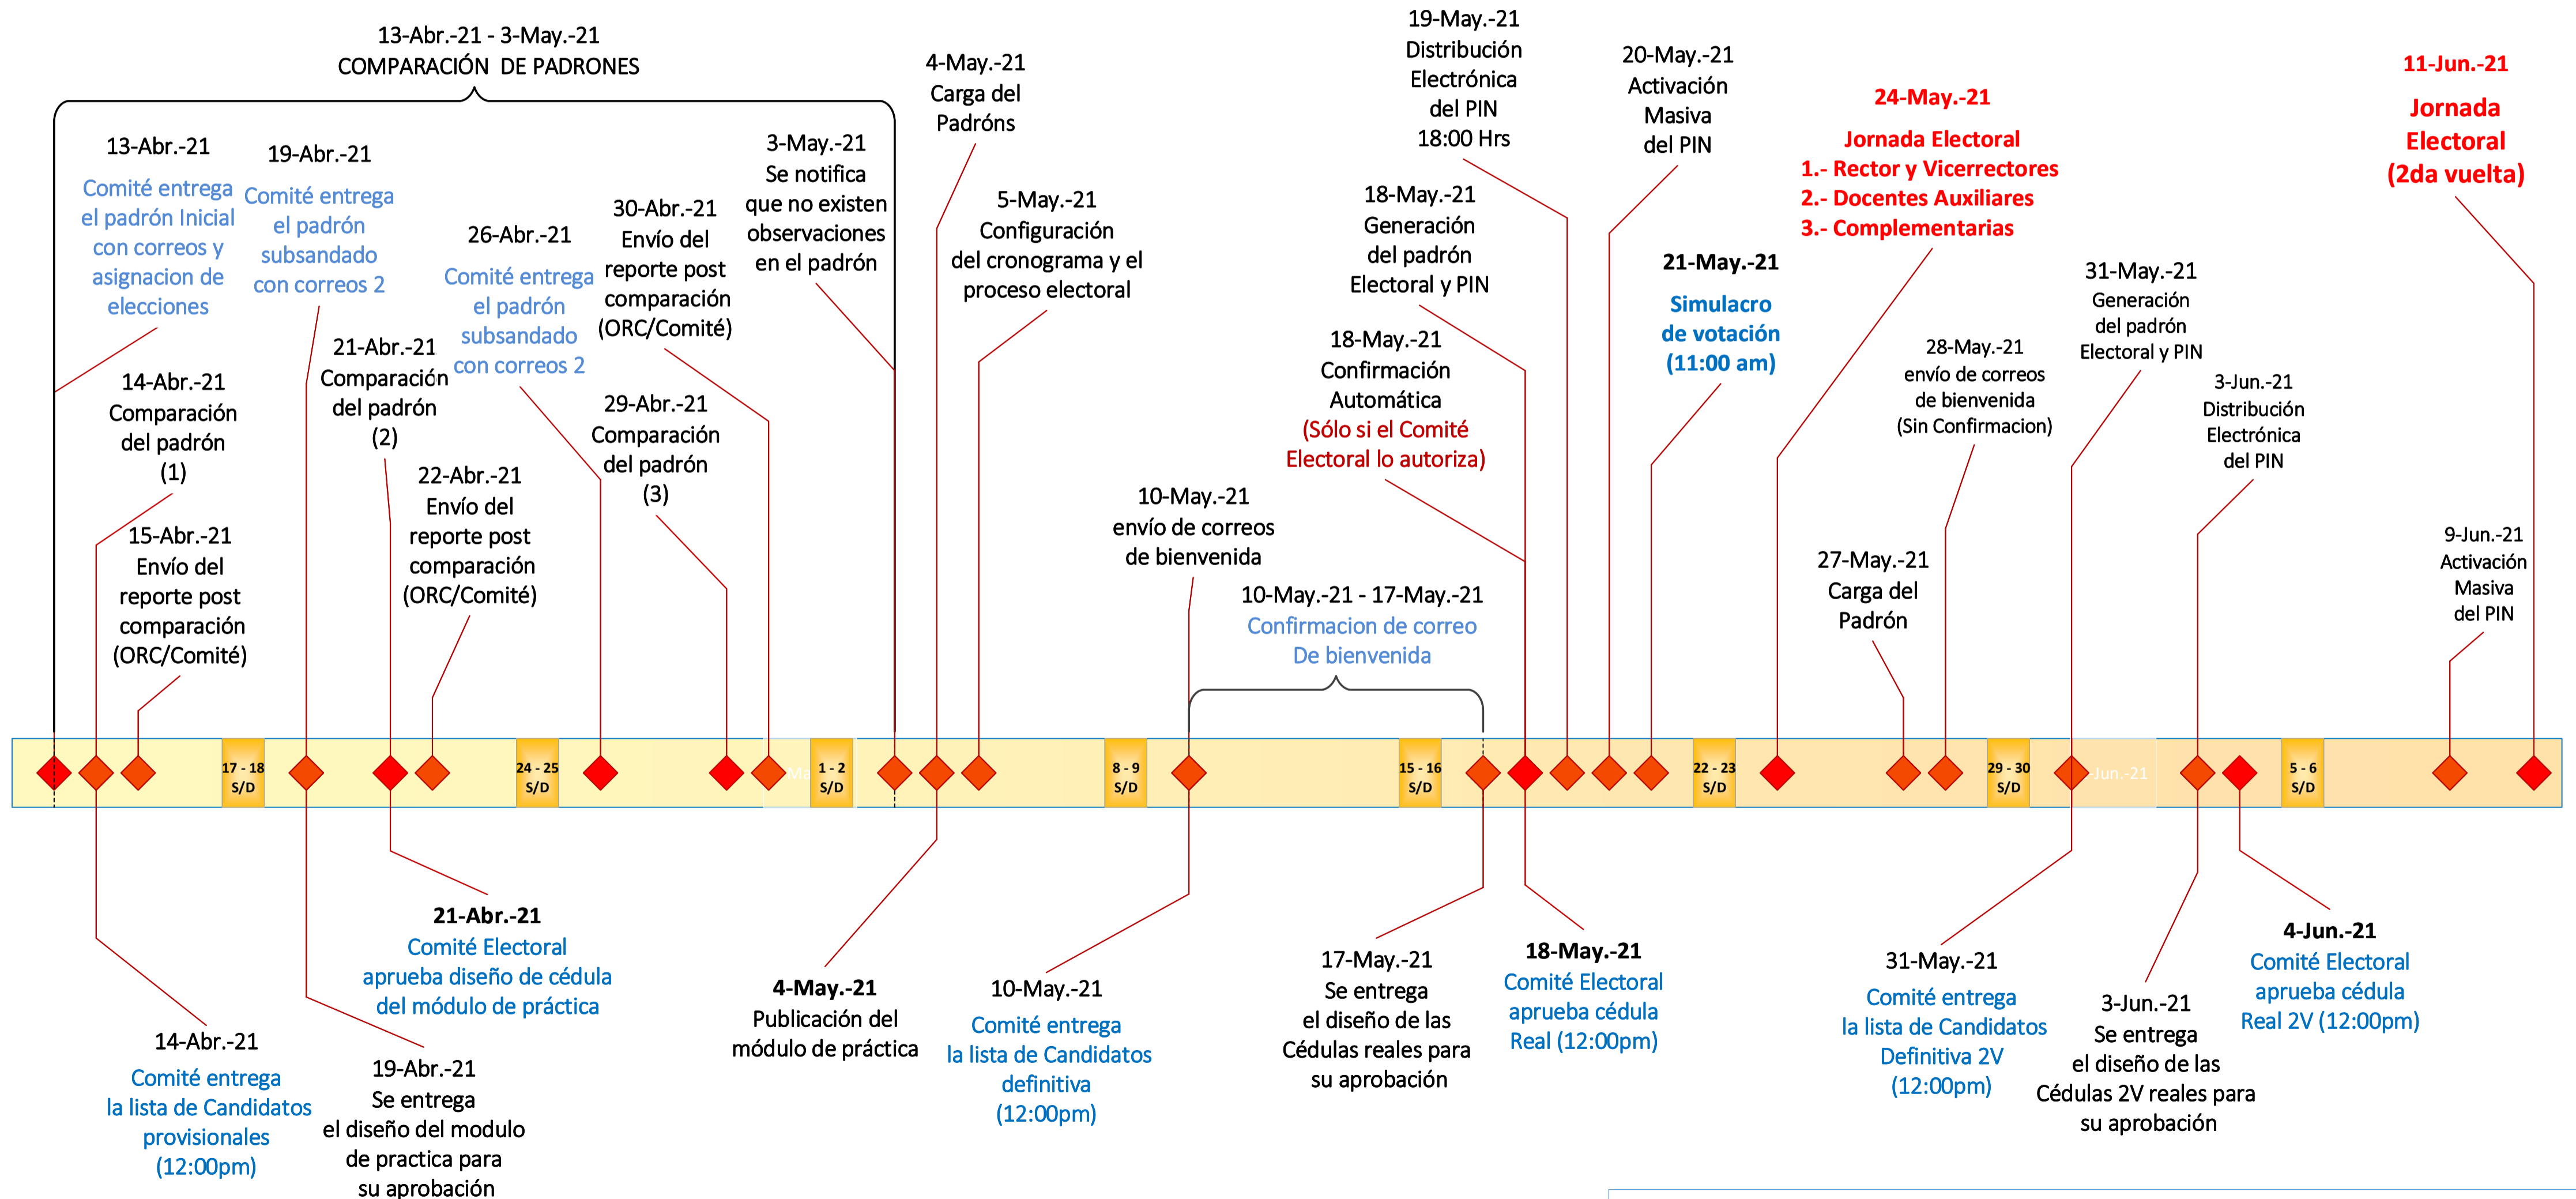

LÍNEA DE TIEMPO PARA ELECCIONES GENERALES 2021 RECTOR Y VICERRECTORES, DOCENTES AUXILIARES Y COMPLEMENTARIAS DOCENTES PRINCIPALES

modalidad: Carga del Padrón con cuentas de correo que requieren confirmación, Distribución del PIN por correo electrónico, Activación masiva y votación no presencial.

Actualizado al 03/03/2021

v2.0 DACV ONPE GITE/SGPEL

Esta Línea de tiempo es de carácter referencial, esta sujeto a modificación por la emergencia sanitaria del país