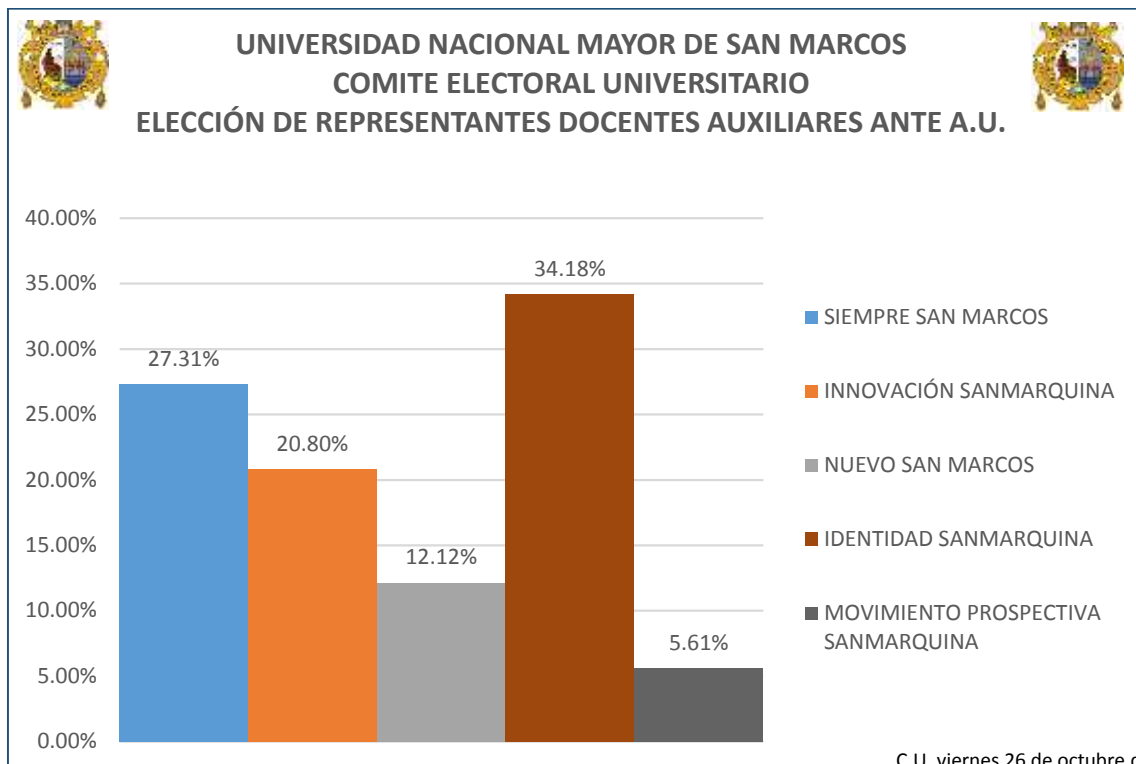

UNIVERSIDAD NACIONAL MAYOR DE SAN MARCOS COMITÉ ELECTORAL UNIVERSITARIO

RESULTADOS DE LA ELECCIÓN DE REPRESENTANTES

DOCENTES AUXILIARES ANTE LOS ÓRGANOS DE GOBIERNO A.U. Y C.F.

ASAMBLEA UNIVERSITARIA

Realizado el escrutinio se observó que ninguna de las listas alcanza la mayoría del 50%+1 que estipula el Reglamento Electoral por lo que el Comité Electoral Universitario realizará próximamente la convocatoria a Elecciones Complementarias entre las dos listas que alcanzaron las más altas votaciones: Identidad Sanmarquina (34.18%) y Siempre San Marcos (27.31%).